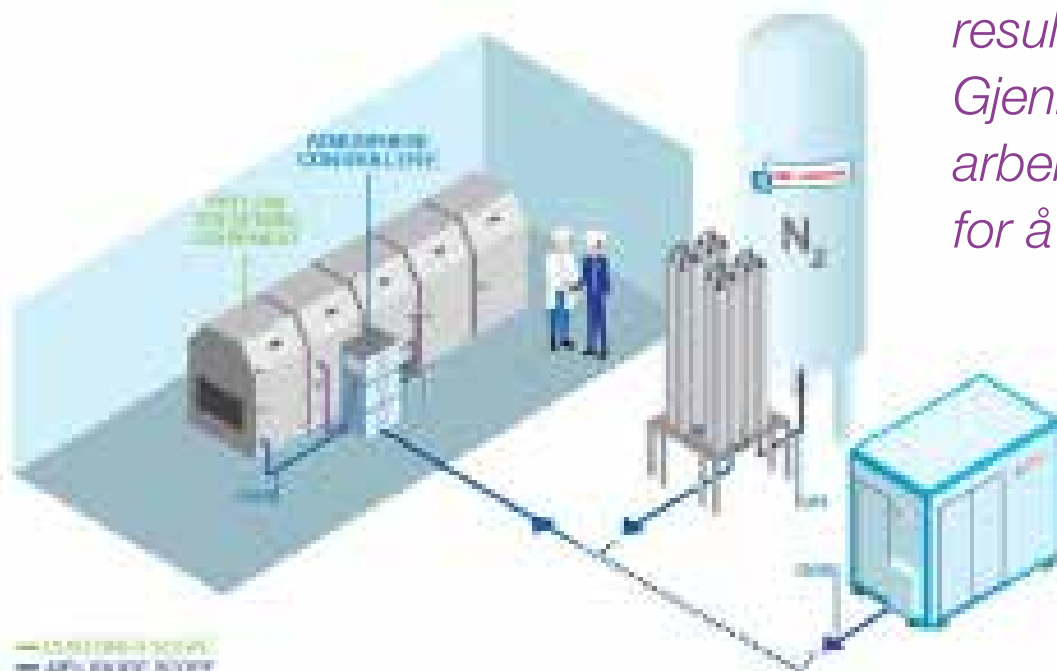

nexelia

for omsmeltelodding (Reflow)

FOKUS PÅ DIN LODDEPROSESS

Nexelia for omsmeltelodding er en effektiv løsning for **bedre kostnadseffektivitet** og **riktig kvalitet** i din loddeprosess.

Nexelia er en totaløsning som omfatter gass, utstyr tilpasset for måling og regulering av ovnsatmosfæren, teknisk support, samt et skreddersydd Performance-program som optimerer prosessen din.

*”Med **nexelia**, definerer vi sammen de resultatene du vil oppnå. Gjennom vår forpliktelse arbeider vi i fellesskap for å oppnå disse.”*

nexelia Nexelia for omsmeltelodding gir deg:

OPTIMERING

Med riktig kompetanse, utstyr og gass optimerer vi loddeprosessen din sammen med deg.

Ekspertene våre er med i alle trinn.

KOSTNADSEFFEKTIVITET

Gjennom felles analyser og Nexelia for omsmeltelodding kan vi optimere ovnsatmosfæren for din loddeprosess.

VÅR FORPLIKTELSE

- Levering av Gass
- Utstyr for inertering av loddeprosessen
- Teknisk ekspertise
- Leveringssikkerhet
- Regelmessige oppfølginger