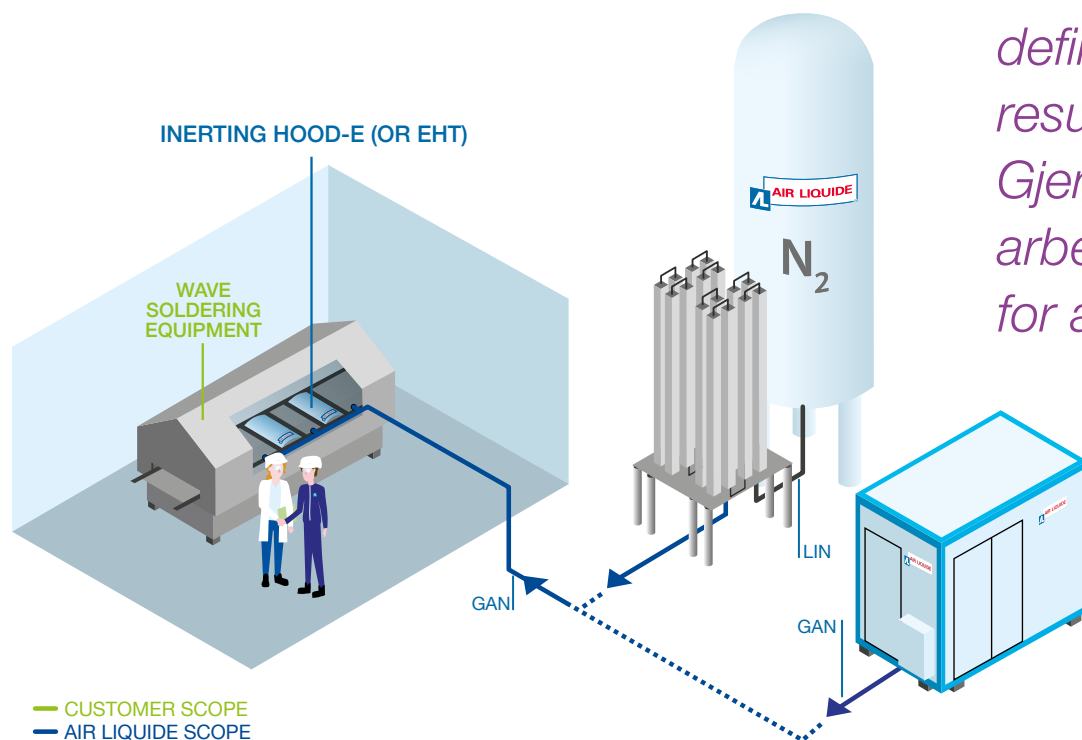

nexelia

For bølgelodding

FOKUS PÅ DIN LODDEPROSESS

Nexelia for bølgelodding er en effektiv løsning for **bedre kostnadseffektivitet** og **økt kvalitet** i din loddeprosess.

Nexelia er en totaløsning som omfatter gass, tilpasset utstyr for inertering, teknisk support, samt et skreddersydd Performance-program som optimerer din prosess.

*”Med **nexelia**, definerer vi sammen de resultatene du vil oppnå. Gjennom vår forpliktelse arbeider vi i fellesskap for å oppnå disse.”*

nexelia for bølgelodding gir deg:

OPTIMERING

Med riktig kompetanse, utstyr og gass optimerer vi bølgeloddingsprosessen din sammen med deg. Ekspertene våre er med i alle trinn.

VÅR FORPLIKTELSE

- Levering av gass
- Utstyr for inertering av loddeprosessen
- Teknisk ekspertise
- Leveringssikkerhet
- Regelmessige oppfølginger

KOSTNADSEFFEKTIVITET

Gjennom felles analyser og Nexelia for bølgelodding kan vi: